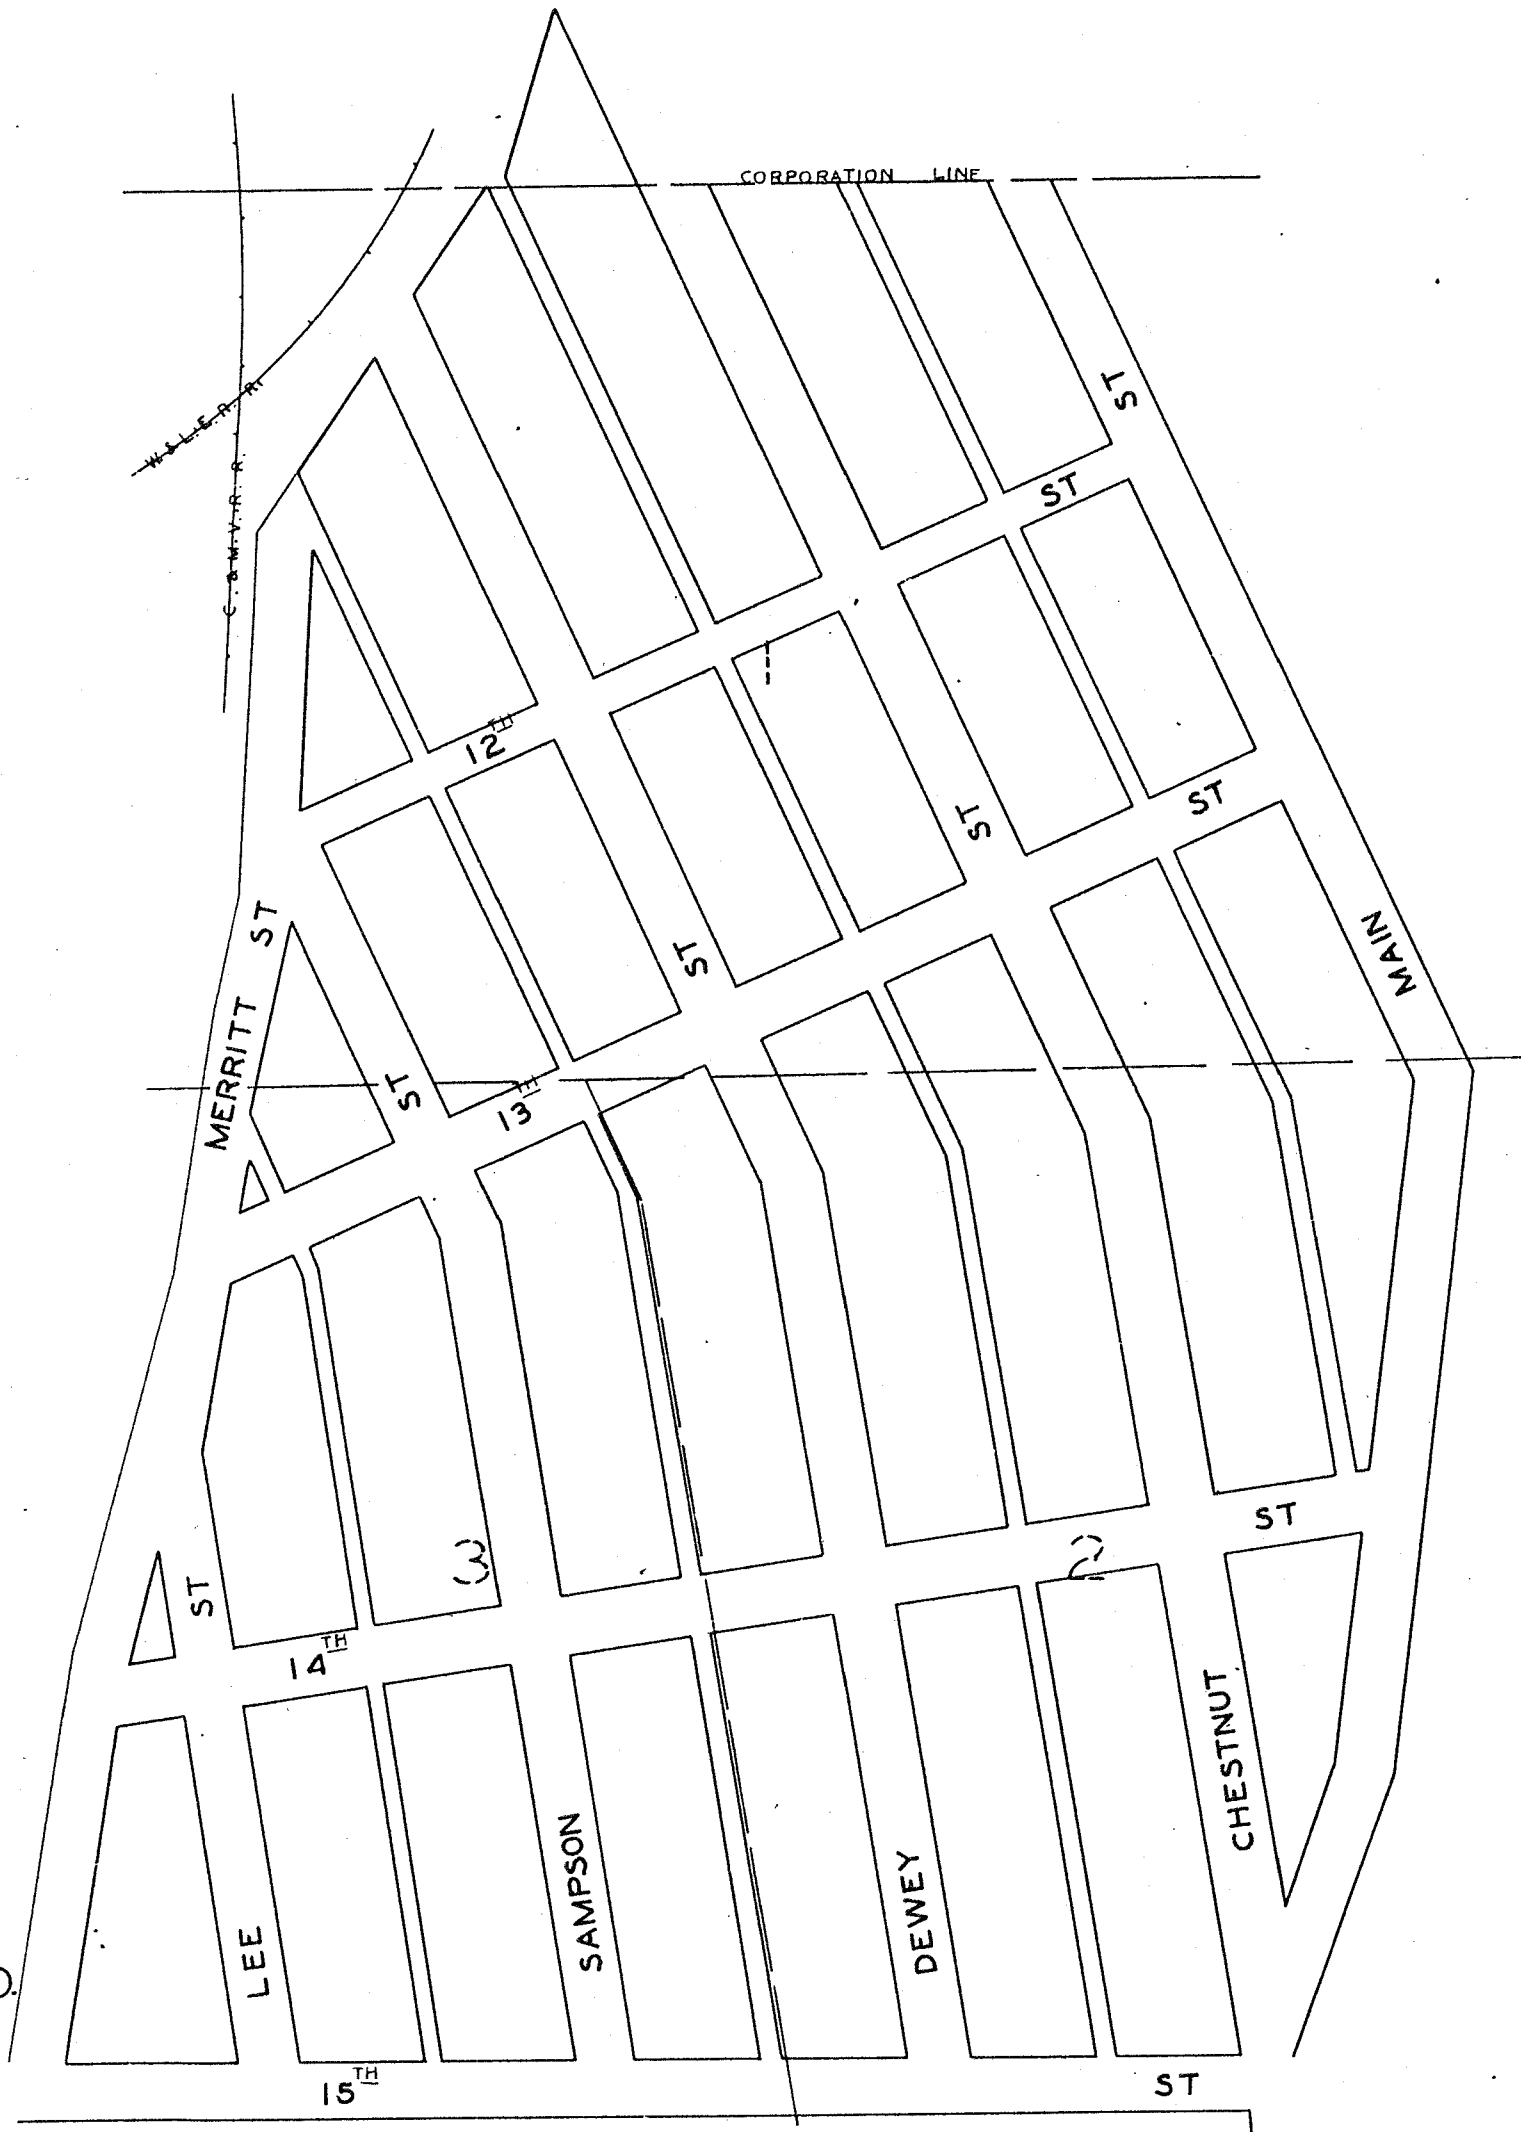

KEY MAP
OF

IRONDALE ADD. JEFF. TWP. MUSK. CO. O.

SCALE 1" = 100'

IRONDALE

JEFFERSON TWP. MUSK. CO. O.

SCALE 1" = 40'

SHEET NO. 1

IRONDALE
 JEFFERSON TWP. MUSK. CO. O.
 SCALE, 1"=40'
 SHEET NO. 3.